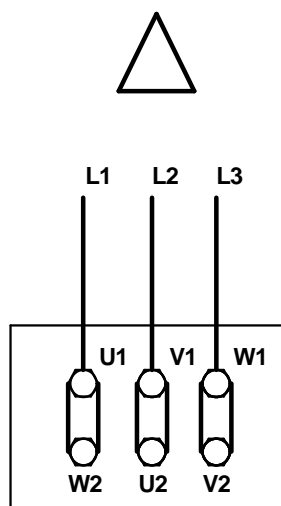

QBK POWER 1V >5KW

QBK POWER 2V

velocità minore
low speed

velocità maggiore
max speed

**ESEGUIRE AVVIAMENTO STELLA-TRIANGOLO
STAR-DELTA STARTING**

QBK POWER 1V fino a 5Kw

Prima emiss. **02/09/2013**

Emiss.attuale **02/09/2013**

Dis. FR/LAB

DESCRIZIONE

SERIE VORT QBK POWER

NINFO n°

758/2013

Questo DISEGNO annulla e sostituisce
tutti quelli precedentemente emessi

DISEGNO n°

E960318A