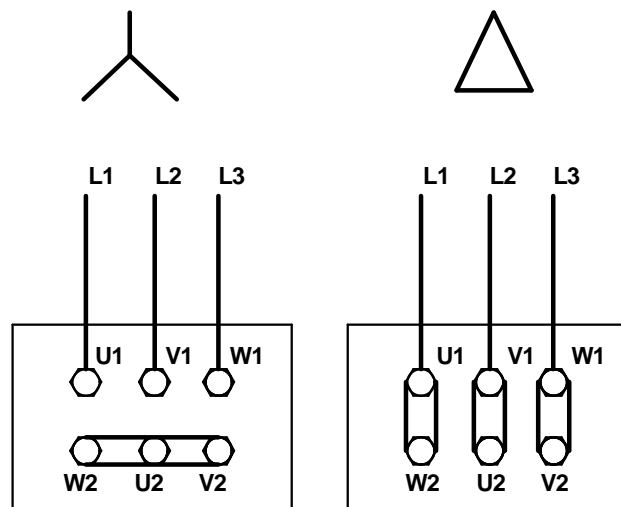

QBK POWER 1V >5KW

QBK POWER 2V

velocità minore
low speed

velocità maggiore
max speed

**ESEGUIRE AVVIAMENTO STELLA-TRIANGOLO
STAR-DELTA STARTING**

QBK POWER 1V fino a 5Kw

Prima emiss. **02/09/2013**

Emiss.attuale **02/09/2013**

Dis. FR/LAB

DESCRIZIONE

SERIE VORT QBK POWER

NINFO n°

758/2013

Questo DISEGNO annulla e sostituisce
tutti quelli precedentemente emessi

DISEGNO n°

E960318A