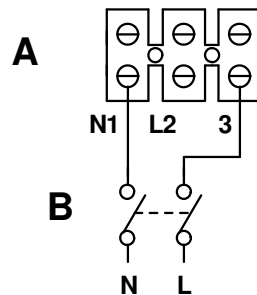

# ARIETT HABITAT - VORT PRESS HABITAT

Max velocità - High speed

Min velocità - Low speed

Min/max velocità - Low/high speed

- A) Morsettiera - Terminal block
- B) Interruttore bipolare - Switch
- C) Selettore min/max - Switch

 <b>VORTICE</b>	Prima emiss. 30.10.2003	Emiss.attuale 19.06.2007	Dis. FV/LAB
	DESCRIZIONE		
	NINFO n° 607/2007		
Questo DISEGNO annulla e sostituisce tutti quelli precedentemente emessi	DISEGNO n°	E96-0039 B	
	CODICE n°	9.993.000.039	