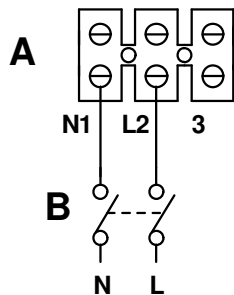

# ARIETT HABITAT - VORT PRESS HABITAT

Max velocità - High speed

Min velocità - Low speed

Min/max velocità - Low/high speed

- A) Morsettiera - Terminal block
- B) Interruttore bipolare - Switch
- C) Selettore min/max - Switch

 <b>VORTICE</b>	Prima emiss. 30.10.2003	Emiss.attuale 19.06.2007	Dis. FV/LAB
	DESCRIZIONE		
	NINFO n° 607/2007		
Questo DISEGNO annulla e sostituisce tutti quelli precedentemente emessi	DISEGNO n°	E96-0039 B	
	CODICE n°	9.993.000.039	