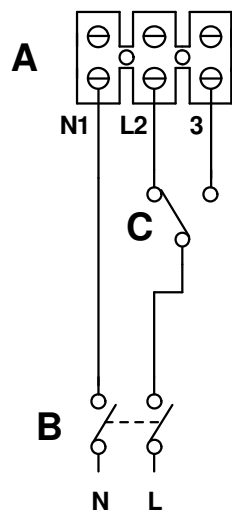

# ARIETT HABITAT - VORT PRESS HABITAT

Max velocità - High speed

Min velocità - Low speed

Min/max velocità - Low/high speed

- A) Morsettiera - Terminal block
- B) Interruttore bipolare - Switch
- C) Selettore min/max - Switch

 <b>VORTICE</b>	Prima emiss. 30.10.2003	Emiss.attuale 19.06.2007	Dis. FV/LAB
	DESCRIZIONE		
	NINFO n° 607/2007		
Questo DISEGNO annulla e sostituisce tutti quelli precedentemente emessi	DISEGNO n°	E96-0039 B	
	CODICE n°	9.993.000.039	