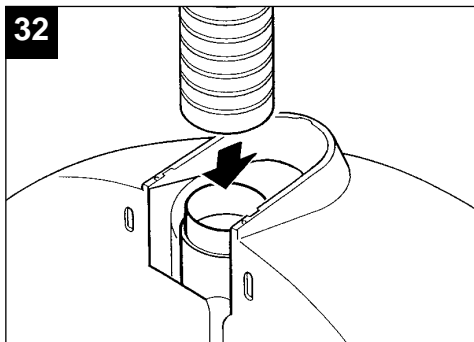

VORTICE ELETTROSOCIALI S.p.A.
Strada Cerca, 2 - frazione di Zoate
20067 TRIBIANO (MI)
Tel. (+39) 02-90.69.91
Fax (+39) 02-90.64.625
ITALIA

CAMINO ESTETICO DA UTILIZZARE PER ALTEZZE DA 238 A 278 cm
AESTHETIC CHIMNEY TO BE USE WITH HEIGHTS FROM 238 cm TO 278 cm
CHEMINÉE ESTHÉTIQUE À UTILISER POUR DES HAUTEURS DE 238 cm À 278 cm
ÄSTHETISCHER KAMIN FÜR HÖHEN VON 238 BIS 278 cm
CHIMENEA ESTÉTICA A UTILIZAR PARA ALTURAS DE 238 cm A 278 cm
ESTETISK SKORSTEN SOM ANVÄNDS FÖR HÖJDER FRÅN 238 cm TILL 278 cm
VERLENGSTUK VAN SCHOOUW VOOR GEBRUIK BIJ HOOGTES TUSSEN 238 EN 278 cm

كساء تجميلي للمدفأة للإستخدام بإرتفاع من 238 إلى 278 سم

PROLUNGA CAMINO ESTETICO DA UTILIZZARE PER ALTEZZE SUPERIORI A 278 cm.
AESTHETIC CHIMNEY EXTENSION KIT TO BE USED WITH HEIGHTS OVER 278 cm
KIT DE PROLONGATION POUR CHEMINÉE ESTHÉTIQUE À UTILISER
POUR DES HAUTEURS SUPERIEURÉS À 278 cm
VERLÄNGERUNGSKIT FÜR ÄSTHETISCHEN KAMIN FÜR HÖHEN ÜBER 278 cm
KIT EXTENSIÓN CHIMENEA ESTÉTICA A UTILIZAR PARA ALTURAS SUPERIORES A 278 cm
FÖRLÄNGNINGSSATS FÖR ESTETISK SKORSTEN SOM ANVÄNDS
FÖR HÖJDER SOM ÖVERSKRIDER 278 cm
VERLENGSTUK VAN SCHOUV VOOR GEBRUIK BIJ HOOGTES VAN MEER DAN 278 cm