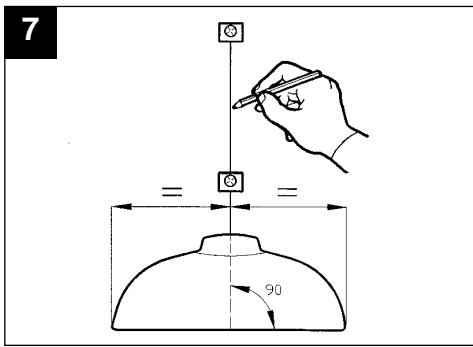

VORTICE ELETTROSOCIALI S.p.A.
Strada Cerca, 2 - frazione di Zoate
20067 TRIBIANO (MI)
Tel. (+39) 02-90.69.91
Fax (+39) 02-90.64.625
ITALIA

CAMINO ESTETICO DA UTILIZZARE PER ALTEZZE DA 238 A 278 cm
AESTHETIC CHIMNEY TO BE USE WITH HEIGHTS FROM 238 cm TO 278 cm
CHEMINÉE ESTHÉTIQUE À UTILISER POUR DES HAUTEURS DE 238 cm À 278 cm
ÄSTHETISCHER KAMIN FÜR HÖHEN VON 238 BIS 278 cm
CHIMENEA ESTÉTICA A UTILIZAR PARA ALTURAS DE 238 cm A 278 cm
ESTETISK SKORSTEN SOM ANVÄNDS FÖR HÖJDER FRÅN 238 cm TILL 278 cm
VERLENGSTUK VAN SCHOOUW VOOR GEBRUIK BIJ HOOGTES TUSSEN 238 EN 278 cm

كساء تجميلي للمدفأة للإستخدام بإرتفاع من 238 إلى 278 سم

PROLUNGA CAMINO ESTETICO DA UTILIZZARE PER ALTEZZE SUPERIORI A 278 cm.
AESTHETIC CHIMNEY EXTENSION KIT TO BE USED WITH HEIGHTS OVER 278 cm
KIT DE PROLONGATION POUR CHEMINÉE ESTHÉTIQUE À UTILISER
POUR DES HAUTEURS SUPERIEURÉS À 278 cm
VERLÄNGERUNGSKIT FÜR ÄSTHETISCHEN KAMIN FÜR HÖHEN ÜBER 278 cm
KIT EXTENSIÓN CHIMENEA ESTÉTICA A UTILIZAR PARA ALTURAS SUPERIORES A 278 cm
FÖRLÄNGNINGSSATS FÖR ESTETISK SKORSTEN SOM ANVÄNDS
FÖR HÖJDER SOM ÖVERSKRIDER 278 cm
VERLENGSTUK VAN SCHOUV VOOR GEBRUIK BIJ HOOGTES VAN MEER DAN 278 cm