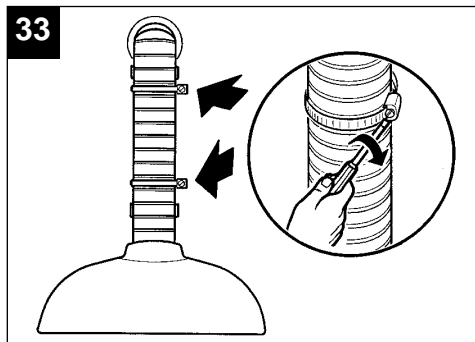

VORTICE ELETTROSOCIALI S.p.A.
Strada Cerca, 2 - frazione di Zoate
20067 TRIBIANO (MI)
Tel. (+39) 02-90.69.91
Fax (+39) 02-90.64.625
ITALIA

CAMINO ESTETICO DA UTILIZZARE PER ALTEZZE DA 238 A 278 cm
AESTHETIC CHIMNEY TO BE USE WITH HEIGHTS FROM 238 cm TO 278 cm
CHEMINÉE ESTHÉTIQUE À UTILISER POUR DES HAUTEURS DE 238 cm À 278 cm
ÄSTHETISCHER KAMIN FÜR HÖHEN VON 238 BIS 278 cm
CHIMENEA ESTÉTICA A UTILIZAR PARA ALTURAS DE 238 cm A 278 cm
ESTETISK SKORSTEN SOM ANVÄNDS FÖR HÖJDER FRÅN 238 cm TILL 278 cm
VERLENGSTUK VAN SCHOOUW VOOR GEBRUIK BIJ HOOGTES TUSSEN 238 EN 278 cm

كساء تجميلي للمدفأة للإستخدام بإرتفاع من 238 إلى 278 سم

PROLUNGA CAMINO ESTETICO DA UTILIZZARE PER ALTEZZE SUPERIORI A 278 cm.
AESTHETIC CHIMNEY EXTENSION KIT TO BE USED WITH HEIGHTS OVER 278 cm
KIT DE PROLONGATION POUR CHEMINÉE ESTHÉTIQUE À UTILISER
POUR DES HAUTEURS SUPERIEURÉS À 278 cm
VERLÄNGERUNGSKIT FÜR ÄSTHETISCHEN KAMIN FÜR HÖHEN ÜBER 278 cm
KIT EXTENSIÓN CHIMENEA ESTÉTICA A UTILIZAR PARA ALTURAS SUPERIORES A 278 cm
FÖRLÄNGNINGSSATS FÖR ESTETISK SKORSTEN SOM ANVÄNDS
FÖR HÖJDER SOM ÖVERSKRIDER 278 cm
VERLENGSTUK VAN SCHOUV VOOR GEBRUIK BIJ HOOGTES VAN MEER DAN 278 cm