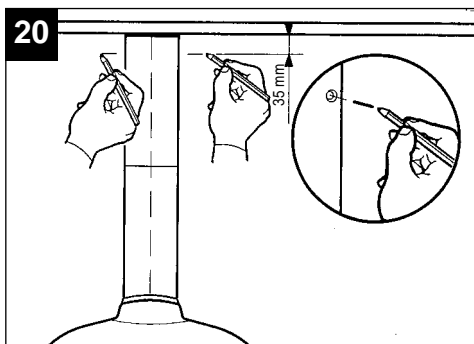

VORTICE ELETTROSOCIALI S.p.A.
Strada Cerca, 2 - frazione di Zoate
20067 TRIBIANO (MI)
Tel. (+39) 02-90.69.91
Fax (+39) 02-90.64.625
ITALIA

CAMINO ESTETICO DA UTILIZZARE PER ALTEZZE DA 238 A 278 cm
AESTHETIC CHIMNEY TO BE USE WITH HEIGHTS FROM 238 cm TO 278 cm
CHEMINÉE ESTHÉTIQUE À UTILISER POUR DES HAUTEURS DE 238 cm À 278 cm
ÄSTHETISCHER KAMIN FÜR HÖHEN VON 238 BIS 278 cm
CHIMENEA ESTÉTICA A UTILIZAR PARA ALTURAS DE 238 cm A 278 cm
ESTETISK SKORSTEN SOM ANVÄNDS FÖR HÖJDER FRÅN 238 cm TILL 278 cm
VERLENGSTUK VAN SCHOOUW VOOR GEBRUIK BIJ HOOGTES TUSSEN 238 EN 278 cm

كساء تجميلي للمدفأة للإستخدام بإرتفاع من 238 إلى 278 سم

PROLUNGA CAMINO ESTETICO DA UTILIZZARE PER ALTEZZE SUPERIORI A 278 cm.
AESTHETIC CHIMNEY EXTENSION KIT TO BE USED WITH HEIGHTS OVER 278 cm
KIT DE PROLONGATION POUR CHEMINÉE ESTHÉTIQUE À UTILISER
POUR DES HAUTEURS SUPERIEURÉS À 278 cm
VERLÄNGERUNGSKIT FÜR ÄSTHETISCHEN KAMIN FÜR HÖHEN ÜBER 278 cm
KIT EXTENSIÓN CHIMENEA ESTÉTICA A UTILIZAR PARA ALTURAS SUPERIORES A 278 cm
FÖRLÄNGNINGSSATS FÖR ESTETISK SKORSTEN SOM ANVÄNDS
FÖR HÖJDER SOM ÖVERSKRIDER 278 cm
VERLENGSTUK VAN SCHOUV VOOR GEBRUIK BIJ HOOGTES VAN MEER DAN 278 cm