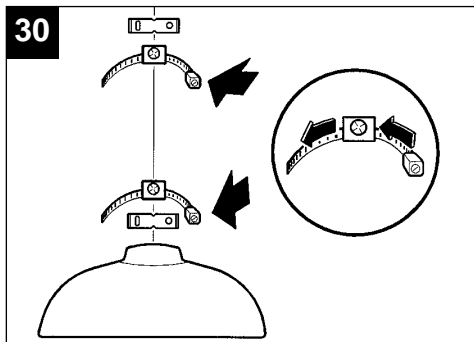

VORTICE ELETTROSOCIALI S.p.A.
Strada Cerca, 2 - frazione di Zoate
20067 TRIBIANO (MI)
Tel. (+39) 02-90.69.91
Fax (+39) 02-90.64.625
ITALIA

CAMINO ESTETICO DA UTILIZZARE PER ALTEZZE DA 238 A 278 cm
AESTHETIC CHIMNEY TO BE USE WITH HEIGHTS FROM 238 cm TO 278 cm
CHEMINÉE ESTHÉTIQUE À UTILISER POUR DES HAUTEURS DE 238 cm À 278 cm
ÄSTHETISCHER KAMIN FÜR HÖHEN VON 238 BIS 278 cm
CHIMENEA ESTÉTICA A UTILIZAR PARA ALTURAS DE 238 cm A 278 cm
ESTETISK SKORSTEN SOM ANVÄNDS FÖR HÖJDER FRÅN 238 cm TILL 278 cm
VERLENGSTUK VAN SCHOOUW VOOR GEBRUIK BIJ HOOGTES TUSSEN 238 EN 278 cm

كساء تجميلي للمدفأة للإستخدام بإرتفاع من 238 إلى 278 سم

PROLUNGA CAMINO ESTETICO DA UTILIZZARE PER ALTEZZE SUPERIORI A 278 cm.
AESTHETIC CHIMNEY EXTENSION KIT TO BE USED WITH HEIGHTS OVER 278 cm
KIT DE PROLONGATION POUR CHEMINÉE ESTHÉTIQUE À UTILISER
POUR DES HAUTEURS SUPERIEURÉS À 278 cm
VERLÄNGERUNGSKIT FÜR ÄSTHETISCHEN KAMIN FÜR HÖHEN ÜBER 278 cm
KIT EXTENSIÓN CHIMENEA ESTÉTICA A UTILIZAR PARA ALTURAS SUPERIORES A 278 cm
FÖRLÄNGNINGSSATS FÖR ESTETISK SKORSTEN SOM ANVÄNDS
FÖR HÖJDER SOM ÖVERSKRIDER 278 cm
VERLENGSTUK VAN SCHOUV VOOR GEBRUIK BIJ HOOGTES VAN MEER DAN 278 cm

مجموعة (kit) إمتداد للكساء التجميلي للمدفأة للإستخدام بارتفاع يزيد عن 278 سم

40

41

42

43

44

45

La Vortice S.p.A. si riserva di apportare tutte le varianti migliorative ai prodotti in corso di vendita.