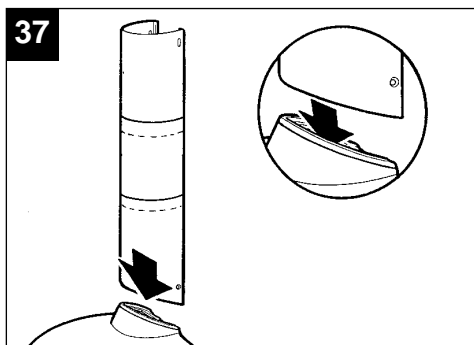

VORTICE ELETTROSOCIALI S.p.A.
Strada Cerca, 2 - frazione di Zoate
20067 TRIBIANO (MI)
Tel. (+39) 02-90.69.91
Fax (+39) 02-90.64.625
ITALIA

CAMINO ESTETICO DA UTILIZZARE PER ALTEZZE DA 238 A 278 cm
AESTHETIC CHIMNEY TO BE USE WITH HEIGHTS FROM 238 cm TO 278 cm
CHEMINÉE ESTHÉTIQUE À UTILISER POUR DES HAUTEURS DE 238 cm À 278 cm
ÄSTHETISCHER KAMIN FÜR HÖHEN VON 238 BIS 278 cm
CHIMENEA ESTÉTICA A UTILIZAR PARA ALTURAS DE 238 cm A 278 cm
ESTETISK SKORSTEN SOM ANVÄNDS FÖR HÖJDER FRÅN 238 cm TILL 278 cm
VERLENGSTUK VAN SCHOOUW VOOR GEBRUIK BIJ HOOGTES TUSSEN 238 EN 278 cm

كساء تجميلي للمدفأة للإستخدام بإرتفاع من 238 إلى 278 سم

PROLUNGA CAMINO ESTETICO DA UTILIZZARE PER ALTEZZE SUPERIORI A 278 cm.
AESTHETIC CHIMNEY EXTENSION KIT TO BE USED WITH HEIGHTS OVER 278 cm
KIT DE PROLONGATION POUR CHEMINÉE ESTHÉTIQUE À UTILISER
POUR DES HAUTEURS SUPERIEURÉS À 278 cm
VERLÄNGERUNGSKIT FÜR ÄSTHETISCHEN KAMIN FÜR HÖHEN ÜBER 278 cm
KIT EXTENSIÓN CHIMENEA ESTÉTICA A UTILIZAR PARA ALTURAS SUPERIORES A 278 cm
FÖRLÄNGNINGSSATS FÖR ESTETISK SKORSTEN SOM ANVÄNDS
FÖR HÖJDER SOM ÖVERSKRIDER 278 cm
VERLENGSTUK VAN SCHOUV VOOR GEBRUIK BIJ HOOGTES VAN MEER DAN 278 cm

مجموعة (kit) إمتداد للكساء التجميلي للمدفأة للإستخدام بارتفاع يزيد عن 278 سم

40

41

42

43

44

45

La Vortice S.p.A. si riserva di apportare tutte le varianti migliorative ai prodotti in corso di vendita.