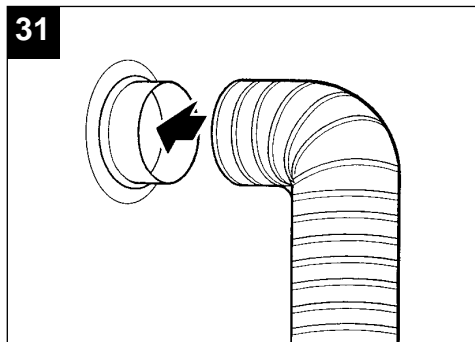

VORTICE ELETTROSOCIALI S.p.A.
Strada Cerca, 2 - frazione di Zoate
20067 TRIBIANO (MI)
Tel. (+39) 02-90.69.91
Fax (+39) 02-90.64.625
ITALIA

CAMINO ESTETICO DA UTILIZZARE PER ALTEZZE DA 238 A 278 cm
AESTHETIC CHIMNEY TO BE USE WITH HEIGHTS FROM 238 cm TO 278 cm
CHEMINÉE ESTHÉTIQUE À UTILISER POUR DES HAUTEURS DE 238 cm À 278 cm
ÄSTHETISCHER KAMIN FÜR HÖHEN VON 238 BIS 278 cm
CHIMENEA ESTÉTICA A UTILIZAR PARA ALTURAS DE 238 cm A 278 cm
ESTETISK SKORSTEN SOM ANVÄNDS FÖR HÖJDER FRÅN 238 cm TILL 278 cm
VERLENGSTUK VAN SCHOOUW VOOR GEBRUIK BIJ HOOGTES TUSSEN 238 EN 278 cm

كساء تجميلي للمدفأة للإستخدام بإرتفاع من 238 إلى 278 سم

PROLUNGA CAMINO ESTETICO DA UTILIZZARE PER ALTEZZE SUPERIORI A 278 cm.
AESTHETIC CHIMNEY EXTENSION KIT TO BE USED WITH HEIGHTS OVER 278 cm
KIT DE PROLONGATION POUR CHEMINÉE ESTHÉTIQUE À UTILISER
POUR DES HAUTEURS SUPERIEURÉS À 278 cm
VERLÄNGERUNGSKIT FÜR ÄSTHETISCHEN KAMIN FÜR HÖHEN ÜBER 278 cm
KIT EXTENSIÓN CHIMENEA ESTÉTICA A UTILIZAR PARA ALTURAS SUPERIORES A 278 cm
FÖRLÄNGNINGSSATS FÖR ESTETISK SKORSTEN SOM ANVÄNDS
FÖR HÖJDER SOM ÖVERSKRIDER 278 cm
VERLENGSTUK VAN SCHOUV VOOR GEBRUIK BIJ HOOGTES VAN MEER DAN 278 cm