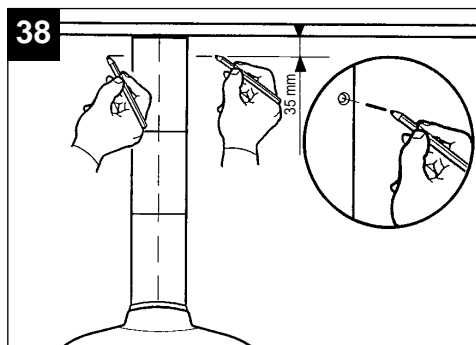

VORTICE ELETTROSOCIALI S.p.A.
Strada Cerca, 2 - frazione di Zoate
20067 TRIBIANO (MI)
Tel. (+39) 02-90.69.91
Fax (+39) 02-90.64.625
ITALIA

CAMINO ESTETICO DA UTILIZZARE PER ALTEZZE DA 238 A 278 cm
AESTHETIC CHIMNEY TO BE USE WITH HEIGHTS FROM 238 cm TO 278 cm
CHEMINÉE ESTHÉTIQUE À UTILISER POUR DES HAUTEURS DE 238 cm À 278 cm
ÄSTHETISCHER KAMIN FÜR HÖHEN VON 238 BIS 278 cm
CHIMENEA ESTÉTICA A UTILIZAR PARA ALTURAS DE 238 cm A 278 cm
ESTETISK SKORSTEN SOM ANVÄNDS FÖR HÖJDER FRÅN 238 cm TILL 278 cm
VERLENGSTUK VAN SCHOOUW VOOR GEBRUIK BIJ HOOGTES TUSSEN 238 EN 278 cm

كساء تجميلي للمدفأة للإستخدام بإرتفاع من 238 إلى 278 سم

PROLUNGA CAMINO ESTETICO DA UTILIZZARE PER ALTEZZE SUPERIORI A 278 cm.
AESTHETIC CHIMNEY EXTENSION KIT TO BE USED WITH HEIGHTS OVER 278 cm
KIT DE PROLONGATION POUR CHEMINÉE ESTHÉTIQUE À UTILISER
POUR DES HAUTEURS SUPERIEURÉS À 278 cm
VERLÄNGERUNGSKIT FÜR ÄSTHETISCHEN KAMIN FÜR HÖHEN ÜBER 278 cm
KIT EXTENSIÓN CHIMENEA ESTÉTICA A UTILIZAR PARA ALTURAS SUPERIORES A 278 cm
FÖRLÄNGNINGSSATS FÖR ESTETISK SKORSTEN SOM ANVÄNDS
FÖR HÖJDER SOM ÖVERSKRIDER 278 cm
VERLENGSTUK VAN SCHOUV VOOR GEBRUIK BIJ HOOGTES VAN MEER DAN 278 cm

مجموعة (kit) إمتداد للكساء التجميلي للمدفأة للإستخدام بارتفاع يزيد عن 278 سم

40

41

42

43

44

45

La Vortice S.p.A. si riserva di apportare tutte le varianti migliorative ai prodotti in corso di vendita.