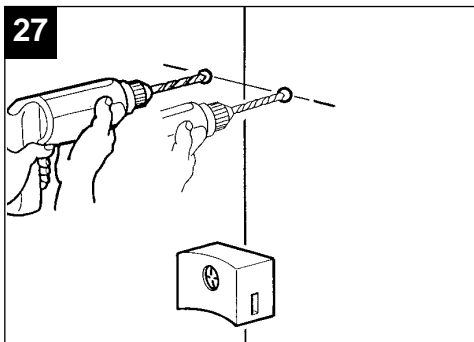

VORTICE ELETTROSOCIALI S.p.A.
Strada Cerca, 2 - frazione di Zoate
20067 TRIBIANO (MI)
Tel. (+39) 02-90.69.91
Fax (+39) 02-90.64.625
ITALIA

CAMINO ESTETICO DA UTILIZZARE PER ALTEZZE DA 238 A 278 cm
AESTHETIC CHIMNEY TO BE USE WITH HEIGHTS FROM 238 cm TO 278 cm
CHEMINÉE ESTHÉTIQUE À UTILISER POUR DES HAUTEURS DE 238 cm À 278 cm
ÄSTHETISCHER KAMIN FÜR HÖHEN VON 238 BIS 278 cm
CHIMENEA ESTÉTICA A UTILIZAR PARA ALTURAS DE 238 cm A 278 cm
ESTETISK SKORSTEN SOM ANVÄNDS FÖR HÖJDER FRÅN 238 cm TILL 278 cm
VERLENGSTUK VAN SCHOOUW VOOR GEBRUIK BIJ HOOGTES TUSSEN 238 EN 278 cm

كساء تجميلي للمدفأة للإستخدام بإرتفاع من 238 إلى 278 سم

PROLUNGA CAMINO ESTETICO DA UTILIZZARE PER ALTEZZE SUPERIORI A 278 cm.
AESTHETIC CHIMNEY EXTENSION KIT TO BE USED WITH HEIGHTS OVER 278 cm
KIT DE PROLONGATION POUR CHEMINÉE ESTHÉTIQUE À UTILISER
POUR DES HAUTEURS SUPERIEURÉS À 278 cm
VERLÄNGERUNGSKIT FÜR ÄSTHETISCHEN KAMIN FÜR HÖHEN ÜBER 278 cm
KIT EXTENSIÓN CHIMENEA ESTÉTICA A UTILIZAR PARA ALTURAS SUPERIORES A 278 cm
FÖRLÄNGNINGSSATS FÖR ESTETISK SKORSTEN SOM ANVÄNDS
FÖR HÖJDER SOM ÖVERSKRIDER 278 cm
VERLENGSTUK VAN SCHOUV VOOR GEBRUIK BIJ HOOGTES VAN MEER DAN 278 cm