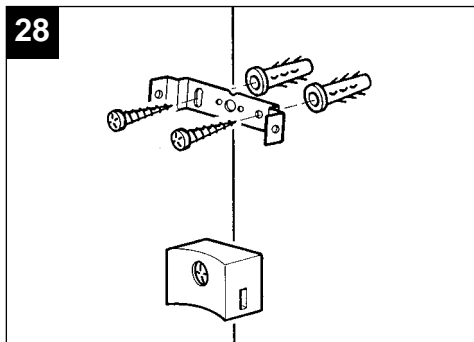

VORTICE ELETTROSOCIALI S.p.A.
Strada Cerca, 2 - frazione di Zoate
20067 TRIBIANO (MI)
Tel. (+39) 02-90.69.91
Fax (+39) 02-90.64.625
ITALIA

CAMINO ESTETICO DA UTILIZZARE PER ALTEZZE DA 238 A 278 cm
AESTHETIC CHIMNEY TO BE USE WITH HEIGHTS FROM 238 cm TO 278 cm
CHEMINÉE ESTHÉTIQUE À UTILISER POUR DES HAUTEURS DE 238 cm À 278 cm
ÄSTHETISCHER KAMIN FÜR HÖHEN VON 238 BIS 278 cm
CHIMENEA ESTÉTICA A UTILIZAR PARA ALTURAS DE 238 cm A 278 cm
ESTETISK SKORSTEN SOM ANVÄNDS FÖR HÖJDER FRÅN 238 cm TILL 278 cm
VERLENGSTUK VAN SCHOOUW VOOR GEBRUIK BIJ HOOGTES TUSSEN 238 EN 278 cm

كساء تجميلي للمدفأة للإستخدام بإرتفاع من 238 إلى 278 سم

PROLUNGA CAMINO ESTETICO DA UTILIZZARE PER ALTEZZE SUPERIORI A 278 cm.
AESTHETIC CHIMNEY EXTENSION KIT TO BE USED WITH HEIGHTS OVER 278 cm
KIT DE PROLONGATION POUR CHEMINÉE ESTHÉTIQUE À UTILISER
POUR DES HAUTEURS SUPERIEURÉS À 278 cm
VERLÄNGERUNGSKIT FÜR ÄSTHETISCHEN KAMIN FÜR HÖHEN ÜBER 278 cm
KIT EXTENSIÓN CHIMENEA ESTÉTICA A UTILIZAR PARA ALTURAS SUPERIORES A 278 cm
FÖRLÄNGNINGSSATS FÖR ESTETISK SKORSTEN SOM ANVÄNDS
FÖR HÖJDER SOM ÖVERSKRIDER 278 cm
VERLENGSTUK VAN SCHOUV VOOR GEBRUIK BIJ HOOGTES VAN MEER DAN 278 cm