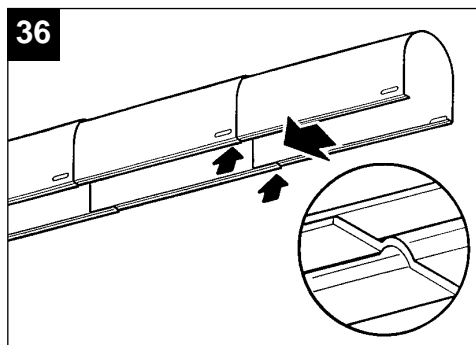

كساء تجميلي للمدفأة للإستخدام بإرتفاع من 238 إلى 278 سم

PROLUNGA CAMINO ESTETICO DA UTILIZZARE PER ALTEZZE SUPERIORI A 278 cm.
AESTHETIC CHIMNEY EXTENSION KIT TO BE USED WITH HEIGHTS OVER 278 cm
KIT DE PROLONGATION POUR CHEMINÉE ESTHÉTIQUE À UTILISER
POUR DES HAUTEURS SUPERIEURÉS À 278 cm
VERLÄNGERUNGSKIT FÜR ÄSTHETISCHEN KAMIN FÜR HÖHEN ÜBER 278 cm
KIT EXTENSIÓN CHIMENEA ESTÉTICA A UTILIZAR PARA ALTURAS SUPERIORES A 278 cm
FÖRLÄNGNINGSSATS FÖR ESTETISK SKORSTEN SOM ANVÄNDS
FÖR HÖJDER SOM ÖVERSKRIDER 278 cm
VERLENGSTUK VAN SCHOUV VOOR GEBRUIK BIJ HOOGTES VAN MEER DAN 278 cm

مجموعة (kit) إمتداد للكساء التجميلي للمدفأة للإستخدام بارتفاع يزيد عن 278 سم

40

41

42

43

44

45

La Vortice S.p.A. si riserva di apportare tutte le varianti migliorative ai prodotti in corso di vendita.