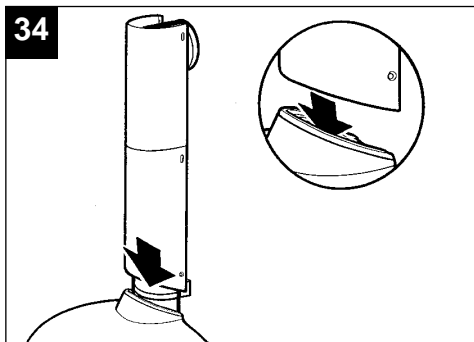

VORTICE ELETTROSOCIALI S.p.A.
Strada Cerca, 2 - frazione di Zoate
20067 TRIBIANO (MI)
Tel. (+39) 02-90.69.91
Fax (+39) 02-90.64.625
ITALIA

CAMINO ESTETICO DA UTILIZZARE PER ALTEZZE DA 238 A 278 cm
AESTHETIC CHIMNEY TO BE USE WITH HEIGHTS FROM 238 cm TO 278 cm
CHEMINÉE ESTHÉTIQUE À UTILISER POUR DES HAUTEURS DE 238 cm À 278 cm
ÄSTHETISCHER KAMIN FÜR HÖHEN VON 238 BIS 278 cm
CHIMENEA ESTÉTICA A UTILIZAR PARA ALTURAS DE 238 cm A 278 cm
ESTETISK SKORSTEN SOM ANVÄNDS FÖR HÖJDER FRÅN 238 cm TILL 278 cm
VERLENGSTUK VAN SCHOOUW VOOR GEBRUIK BIJ HOOGTES TUSSEN 238 EN 278 cm

كساء تجميلي للمدفأة للإستخدام بإرتفاع من 238 إلى 278 سم

PROLUNGA CAMINO ESTETICO DA UTILIZZARE PER ALTEZZE SUPERIORI A 278 cm.
AESTHETIC CHIMNEY EXTENSION KIT TO BE USED WITH HEIGHTS OVER 278 cm
KIT DE PROLONGATION POUR CHEMINÉE ESTHÉTIQUE À UTILISER
POUR DES HAUTEURS SUPERIEURÉS À 278 cm
VERLÄNGERUNGSKIT FÜR ÄSTHETISCHEN KAMIN FÜR HÖHEN ÜBER 278 cm
KIT EXTENSIÓN CHIMENEA ESTÉTICA A UTILIZAR PARA ALTURAS SUPERIORES A 278 cm
FÖRLÄNGNINGSSATS FÖR ESTETISK SKORSTEN SOM ANVÄNDS
FÖR HÖJDER SOM ÖVERSKRIDER 278 cm
VERLENGSTUK VAN SCHOUV VOOR GEBRUIK BIJ HOOGTES VAN MEER DAN 278 cm