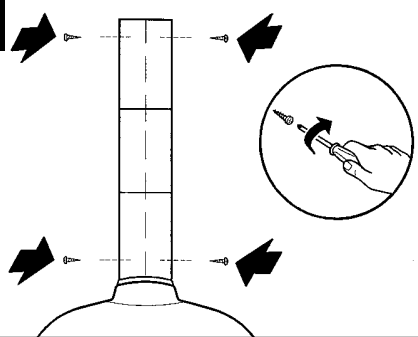

40

41

42

43

44

45

La Vortice S.p.A. si riserva di apportare tutte le varianti migliorative ai prodotti in corso di vendita.

Vortice S.p.A. reserves the right to make any improving change on products on sale.

Vortice S.p.A. se réserve d'apporter tous changements susceptibles d'améliorer les produits en vente.

Die Firma Vortice S.p.A. behält sich vor, alle eventuellen Verbesserungsänderungen an den Produkten des Verkaufsangebot vorzunehmen.

Vortice S.p.A. se reserva el derecho de aportar todas las variantes que mejoren los productos en venta.

Vortice S.p.A. behoudt zich het recht voor elke gewenste verandering aan te brengen in het reeds ope de markt gebrachte product.

تحتفظ مؤسسة Vortice S.p.A. بحق إجراء كافة التعديلات التحسينية على منتجاتها الموجودة في الأسواق