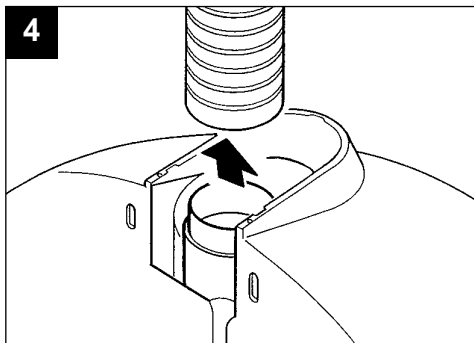

VORTICE ELETTROSOCIALI S.p.A.
Strada Cerca, 2 - frazione di Zoate
20067 TRIBIANO (MI)
Tel. (+39) 02-90.69.91
Fax (+39) 02-90.64.625
ITALIA

CAMINO ESTETICO DA UTILIZZARE PER ALTEZZE DA 238 A 278 cm
AESTHETIC CHIMNEY TO BE USE WITH HEIGHTS FROM 238 cm TO 278 cm
CHEMINÉE ESTHÉTIQUE À UTILISER POUR DES HAUTEURS DE 238 cm À 278 cm
ÄSTHETISCHER KAMIN FÜR HÖHEN VON 238 BIS 278 cm
CHIMENEA ESTÉTICA A UTILIZAR PARA ALTURAS DE 238 cm A 278 cm
ESTETISK SKORSTEN SOM ANVÄNDS FÖR HÖJDER FRÅN 238 cm TILL 278 cm
VERLENGSTUK VAN SCHOOUW VOOR GEBRUIK BIJ HOOGTES TUSSEN 238 EN 278 cm

كساء تجميلي للمدفأة للإستخدام بإرتفاع من 238 إلى 278 سم

PROLUNGA CAMINO ESTETICO DA UTILIZZARE PER ALTEZZE SUPERIORI A 278 cm.
AESTHETIC CHIMNEY EXTENSION KIT TO BE USED WITH HEIGHTS OVER 278 cm
KIT DE PROLONGATION POUR CHEMINÉE ESTHÉTIQUE À UTILISER
POUR DES HAUTEURS SUPERIEURÉS À 278 cm
VERLÄNGERUNGSKIT FÜR ÄSTHETISCHEN KAMIN FÜR HÖHEN ÜBER 278 cm
KIT EXTENSIÓN CHIMENEA ESTÉTICA A UTILIZAR PARA ALTURAS SUPERIORES A 278 cm
FÖRLÄNGNINGSSATS FÖR ESTETISK SKORSTEN SOM ANVÄNDS
FÖR HÖJDER SOM ÖVERSKRIDER 278 cm
VERLENGSTUK VAN SCHOUV VOOR GEBRUIK BIJ HOOGTES VAN MEER DAN 278 cm