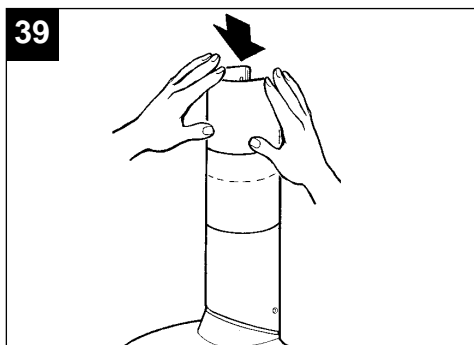

PROLUNGA CAMINO ESTETICO DA UTILIZZARE PER ALTEZZE SUPERIORI A 278 cm.
AESTHETIC CHIMNEY EXTENSION KIT TO BE USED WITH HEIGHTS OVER 278 cm
KIT DE PROLONGATION POUR CHEMINÉE ESTHÉTIQUE À UTILISER
POUR DES HAUTEURS SUPERIEURÉS À 278 cm
VERLÄNGERUNGSKIT FÜR ÄSTHETISCHEN KAMIN FÜR HÖHEN ÜBER 278 cm
KIT EXTENSIÓN CHIMENEA ESTÉTICA A UTILIZAR PARA ALTURAS SUPERIORES A 278 cm
FÖRLÄNGNINGSSATS FÖR ESTETISK SKORSTEN SOM ANVÄNDS
FÖR HÖJDER SOM ÖVERSKRIDER 278 cm
VERLENGSTUK VAN SCHOUV VOOR GEBRUIK BIJ HOOGTES VAN MEER DAN 278 cm

مجموعة (kit) إمتداد للكساء التجميلي للمدفأة للإستخدام بارتفاع يزيد عن 278 سم