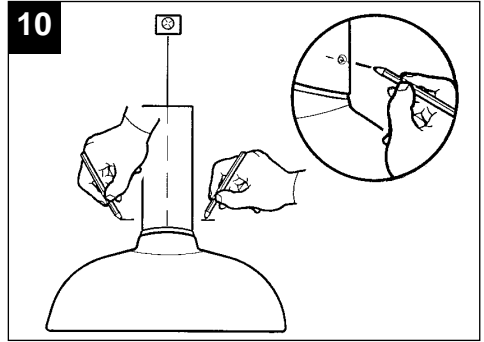

VORTICE ELETTROSOCIALI S.p.A.
Strada Cerca, 2 - frazione di Zoate
20067 TRIBIANO (MI)
Tel. (+39) 02-90.69.91
Fax (+39) 02-90.64.625
ITALIA

CAMINO ESTETICO DA UTILIZZARE PER ALTEZZE DA 238 A 278 cm
AESTHETIC CHIMNEY TO BE USE WITH HEIGHTS FROM 238 cm TO 278 cm
CHEMINÉE ESTHÉTIQUE À UTILISER POUR DES HAUTEURS DE 238 cm À 278 cm
ÄSTHETISCHER KAMIN FÜR HÖHEN VON 238 BIS 278 cm
CHIMENEA ESTÉTICA A UTILIZAR PARA ALTURAS DE 238 cm A 278 cm
ESTETISK SKORSTEN SOM ANVÄNDS FÖR HÖJDER FRÅN 238 cm TILL 278 cm
VERLENGSTUK VAN SCHOOUW VOOR GEBRUIK BIJ HOOGTES TUSSEN 238 EN 278 cm

كساء تجميلي للمدفأة للإستخدام بإرتفاع من 238 إلى 278 سم

PROLUNGA CAMINO ESTETICO DA UTILIZZARE PER ALTEZZE SUPERIORI A 278 cm.
AESTHETIC CHIMNEY EXTENSION KIT TO BE USED WITH HEIGHTS OVER 278 cm
KIT DE PROLONGATION POUR CHEMINÉE ESTHÉTIQUE À UTILISER
POUR DES HAUTEURS SUPERIEURÉS À 278 cm
VERLÄNGERUNGSKIT FÜR ÄSTHETISCHEN KAMIN FÜR HÖHEN ÜBER 278 cm
KIT EXTENSIÓN CHIMENEA ESTÉTICA A UTILIZAR PARA ALTURAS SUPERIORES A 278 cm
FÖRLÄNGNINGSSATS FÖR ESTETISK SKORSTEN SOM ANVÄNDS
FÖR HÖJDER SOM ÖVERSKRIDER 278 cm
VERLENGSTUK VAN SCHOUV VOOR GEBRUIK BIJ HOOGTES VAN MEER DAN 278 cm