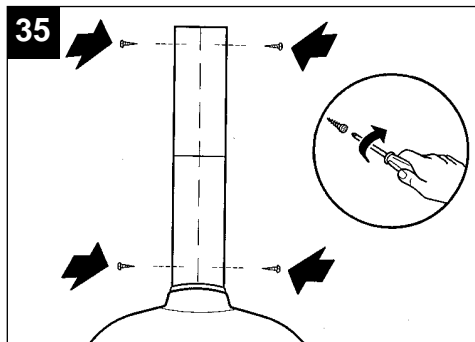

VORTICE ELETTROSOCIALI S.p.A.
Strada Cerca, 2 - frazione di Zoate
20067 TRIBIANO (MI)
Tel. (+39) 02-90.69.91
Fax (+39) 02-90.64.625
ITALIA

CAMINO ESTETICO DA UTILIZZARE PER ALTEZZE DA 238 A 278 cm
AESTHETIC CHIMNEY TO BE USE WITH HEIGHTS FROM 238 cm TO 278 cm
CHEMINÉE ESTHÉTIQUE À UTILISER POUR DES HAUTEURS DE 238 cm À 278 cm
ÄSTHETISCHER KAMIN FÜR HÖHEN VON 238 BIS 278 cm
CHIMENEA ESTÉTICA A UTILIZAR PARA ALTURAS DE 238 cm A 278 cm
ESTETISK SKORSTEN SOM ANVÄNDS FÖR HÖJDER FRÅN 238 cm TILL 278 cm
VERLENGSTUK VAN SCHOOUW VOOR GEBRUIK BIJ HOOGTES TUSSEN 238 EN 278 cm

كساء تجميلي للمدفأة للإستخدام بإرتفاع من 238 إلى 278 سم

PROLUNGA CAMINO ESTETICO DA UTILIZZARE PER ALTEZZE SUPERIORI A 278 cm.
AESTHETIC CHIMNEY EXTENSION KIT TO BE USED WITH HEIGHTS OVER 278 cm
KIT DE PROLONGATION POUR CHEMINÉE ESTHÉTIQUE À UTILISER
POUR DES HAUTEURS SUPERIEURÉS À 278 cm
VERLÄNGERUNGSKIT FÜR ÄSTHETISCHEN KAMIN FÜR HÖHEN ÜBER 278 cm
KIT EXTENSIÓN CHIMENEA ESTÉTICA A UTILIZAR PARA ALTURAS SUPERIORES A 278 cm
FÖRLÄNGNINGSSATS FÖR ESTETISK SKORSTEN SOM ANVÄNDS
FÖR HÖJDER SOM ÖVERSKRIDER 278 cm
VERLENGSTUK VAN SCHOUV VOOR GEBRUIK BIJ HOOGTES VAN MEER DAN 278 cm