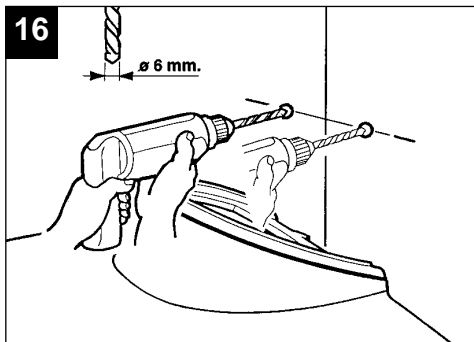

VORTICE ELETTROSOCIALI S.p.A.
Strada Cerca, 2 - frazione di Zoate
20067 TRIBIANO (MI)
Tel. (+39) 02-90.69.91
Fax (+39) 02-90.64.625
ITALIA

CAMINO ESTETICO DA UTILIZZARE PER ALTEZZE DA 238 A 278 cm
AESTHETIC CHIMNEY TO BE USE WITH HEIGHTS FROM 238 cm TO 278 cm
CHEMINÉE ESTHÉTIQUE À UTILISER POUR DES HAUTEURS DE 238 cm À 278 cm
ÄSTHETISCHER KAMIN FÜR HÖHEN VON 238 BIS 278 cm
CHIMENEA ESTÉTICA A UTILIZAR PARA ALTURAS DE 238 cm A 278 cm
ESTETISK SKORSTEN SOM ANVÄNDS FÖR HÖJDER FRÅN 238 cm TILL 278 cm
VERLENGSTUK VAN SCHOOUW VOOR GEBRUIK BIJ HOOGTES TUSSEN 238 EN 278 cm

كساء تجميلي للمدفأة للإستخدام بإرتفاع من 238 إلى 278 سم

PROLUNGA CAMINO ESTETICO DA UTILIZZARE PER ALTEZZE SUPERIORI A 278 cm.
AESTHETIC CHIMNEY EXTENSION KIT TO BE USED WITH HEIGHTS OVER 278 cm
KIT DE PROLONGATION POUR CHEMINÉE ESTHÉTIQUE À UTILISER
POUR DES HAUTEURS SUPERIEURÉS À 278 cm
VERLÄNGERUNGSKIT FÜR ÄSTHETISCHEN KAMIN FÜR HÖHEN ÜBER 278 cm
KIT EXTENSIÓN CHIMENEA ESTÉTICA A UTILIZAR PARA ALTURAS SUPERIORES A 278 cm
FÖRLÄNGNINGSSATS FÖR ESTETISK SKORSTEN SOM ANVÄNDS
FÖR HÖJDER SOM ÖVERSKRIDER 278 cm
VERLENGSTUK VAN SCHOUV VOOR GEBRUIK BIJ HOOGTES VAN MEER DAN 278 cm