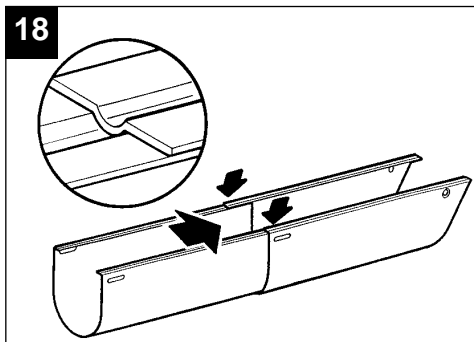

VORTICE ELETTROSOCIALI S.p.A.
Strada Cerca, 2 - frazione di Zoate
20067 TRIBIANO (MI)
Tel. (+39) 02-90.69.91
Fax (+39) 02-90.64.625
ITALIA

CAMINO ESTETICO DA UTILIZZARE PER ALTEZZE DA 238 A 278 cm
AESTHETIC CHIMNEY TO BE USE WITH HEIGHTS FROM 238 cm TO 278 cm
CHEMINÉE ESTHÉTIQUE À UTILISER POUR DES HAUTEURS DE 238 cm À 278 cm
ÄSTHETISCHER KAMIN FÜR HÖHEN VON 238 BIS 278 cm
CHIMENEA ESTÉTICA A UTILIZAR PARA ALTURAS DE 238 cm A 278 cm
ESTETISK SKORSTEN SOM ANVÄNDS FÖR HÖJDER FRÅN 238 cm TILL 278 cm
VERLENGSTUK VAN SCHOOUW VOOR GEBRUIK BIJ HOOGTES TUSSEN 238 EN 278 cm

كساء تجميلي للمدفأة للإستخدام بإرتفاع من 238 إلى 278 سم

PROLUNGA CAMINO ESTETICO DA UTILIZZARE PER ALTEZZE SUPERIORI A 278 cm.
AESTHETIC CHIMNEY EXTENSION KIT TO BE USED WITH HEIGHTS OVER 278 cm
KIT DE PROLONGATION POUR CHEMINÉE ESTHÉTIQUE À UTILISER
POUR DES HAUTEURS SUPERIEURÉS À 278 cm
VERLÄNGERUNGSKIT FÜR ÄSTHETISCHEN KAMIN FÜR HÖHEN ÜBER 278 cm
KIT EXTENSIÓN CHIMENEA ESTÉTICA A UTILIZAR PARA ALTURAS SUPERIORES A 278 cm
FÖRLÄNGNINGSSATS FÖR ESTETISK SKORSTEN SOM ANVÄNDS
FÖR HÖJDER SOM ÖVERSKRIDER 278 cm
VERLENGSTUK VAN SCHOUV VOOR GEBRUIK BIJ HOOGTES VAN MEER DAN 278 cm