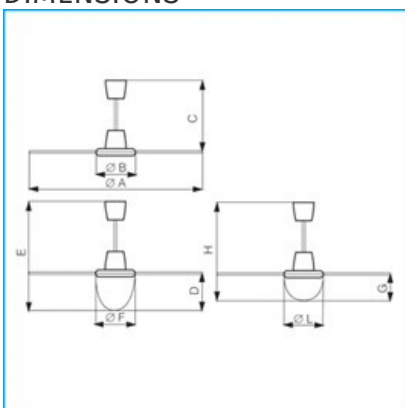

DIMENSIONS

Size A (mm)	980
Size B (mm)	298
Size C (mm)	495
Size D (mm)	229
Size E (mm)	724
Size F (mm)	291
Size G (mm)	145
Size H (mm)	640
Size L (mm)	291

PER INFORMAZIONI:

Servizio al Cliente: tel +39 02 90699395 premendo 1 dopo messaggio registrato (consulenza su prodotti e impianti)