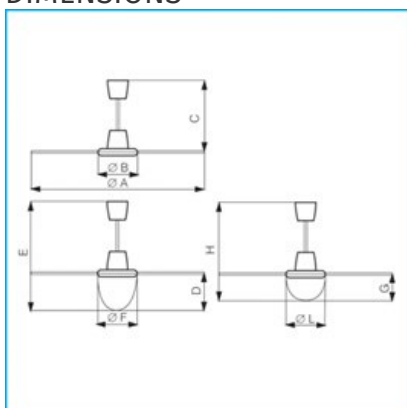

DIMENSIONS

Size A (mm)	980
Size B (mm)	298
Size C (mm)	495
Size D (mm)	229
Size E (mm)	724
Size F (mm)	291
Size G (mm)	145
Size H (mm)	640
Size L (mm)	291

PER INFORMAZIONI:

Servizio al Cliente: tel +39 02 90699395 premendo 1 dopo messaggio registrato (consulenza su prodotti e impianti)