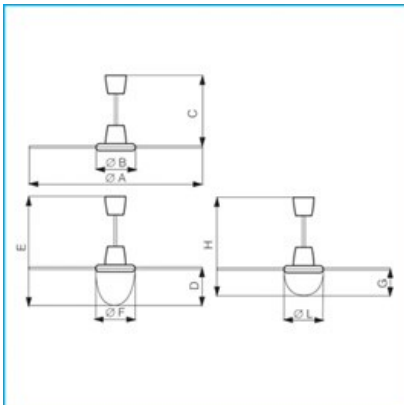

DIMENSIONS

Size A (mm)	1284
Size B (mm)	298
Size C (mm)	495
Size D (mm)	229
Size E (mm)	724
Size F (mm)	291
Size G (mm)	145
Size H (mm)	640
Size L (mm)	291

PER INFORMAZIONI:

Servizio al Cliente: tel +39 02 90699395 premendo 1 dopo messaggio registrato (consulenza su prodotti e impianti)