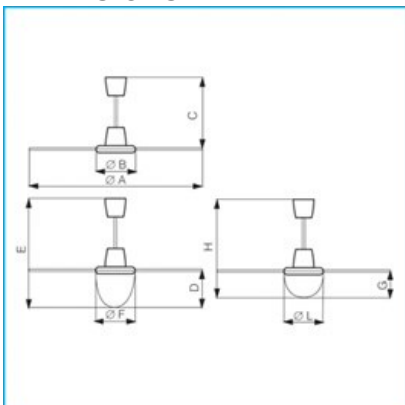

DIMENSIONS

Size A (mm)	980
Size B (mm)	298
Size C (mm)	495
Size D (mm)	229
Size E (mm)	724
Size F (mm)	291
Size G (mm)	145
Size H (mm)	640
Size L (mm)	291

PER INFORMAZIONI:

Servizio al Cliente: tel +39 02 90699395 premendo 1 dopo messaggio registrato (consulenza su prodotti e impianti)