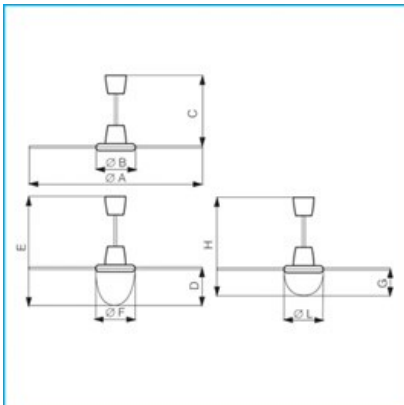

DIMENSIONS

Size A (mm)	980
Size B (mm)	298
Size C (mm)	495
Size D (mm)	229
Size E (mm)	724
Size F (mm)	291
Size G (mm)	145
Size H (mm)	640
Size L (mm)	291

PER INFORMAZIONI:

Servizio al Cliente: tel +39 02 90699395 premendo 1 dopo messaggio registrato (consulenza su prodotti e impianti)