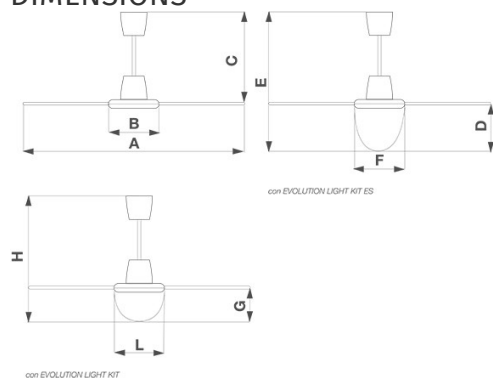

DIMENSIONS

Size A (mm)	1488
Size B (mm)	298
Size C (mm)	495
Size D (mm)	229
Size E (mm)	724
Size F (mm)	291
Size G (mm)	145
Size H (mm)	640
Size L (mm)	291

PER INFORMAZIONI:

Servizio al Cliente: tel +39 02 90699395 premendo 1 dopo messaggio registrato (consulenza su prodotti e impianti)