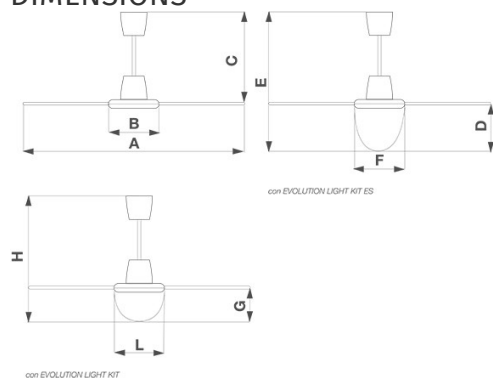

### DIMENSIONS

Size A (mm)	1284
Size B (mm)	298
Size C (mm)	495
Size D (mm)	229
Size E (mm)	724
Size F (mm)	291
Size G (mm)	145
Size H (mm)	640
Size L (mm)	291