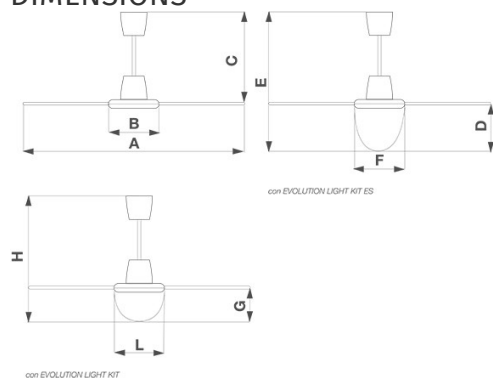

DIMENSIONS

Size A (mm)	1284
Size B (mm)	298
Size C (mm)	495
Size D (mm)	229
Size E (mm)	724
Size F (mm)	291
Size G (mm)	145
Size H (mm)	640
Size L (mm)	291

PER INFORMAZIONI:

Servizio al Cliente: tel +39 02 90699395 premendo 1 dopo messaggio registrato (consulenza su prodotti e impianti)

Pre & Post Vendita: fax +39 02 90699302

Email prevendita: prevendita@vortice-italy.com