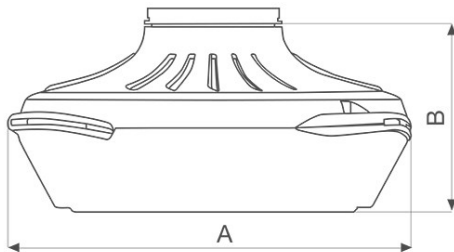

### DIMENSIONS

Size A (mm)	Ø
	300
Size B (mm)	147

**PER INFORMAZIONI:**

**Servizio al Cliente:** tel +39 02 90699395 premendo 1 dopo messaggio registrato (consulenza su prodotti e impianti)

**Pre & Post Vendita:** fax +39 02 90699302