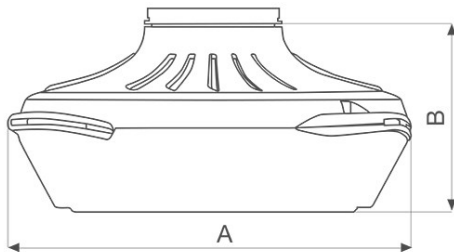

Absorbed Power max (W)	115	Voltage (V)	220-240
Frequency (Hz)	50	Weight (Kg)	6

DIMENSIONS

Size A (mm)	∅ 300
Size B (mm)	147

PER INFORMAZIONI:

Servizio al Cliente: tel +39 02 90699395 premendo 1 dopo messaggio registrato (consulenza su prodotti e impianti)