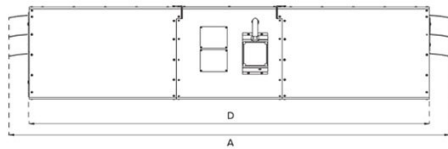

DIMENSIONS

| | |
|-------------|------|
| Size A (mm) | 1984 |
| Size B (mm) | 444 |
| Size C (mm) | 613 |
| Size D (mm) | 1821 |
| Size E (mm) | 517 |
| Size F (mm) | 515 |

PER INFORMAZIONI:

Servizio al Cliente: tel +39 02 90699395 premendo 1 dopo messaggio registrato (consulenza su prodotti e impianti)