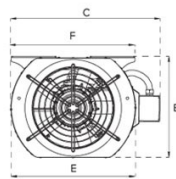

DIMENSIONS

| | |
|-------------|------|
| Size A (mm) | 1984 |
| Size B (mm) | 444 |
| Size C (mm) | 613 |
| Size D (mm) | 1821 |
| Size E (mm) | 517 |
| Size F (mm) | 515 |

PER INFORMAZIONI:

Servizio al Cliente: tel +39 02 90699395 premendo 1 dopo messaggio registrato (consulenza su prodotti e impianti)