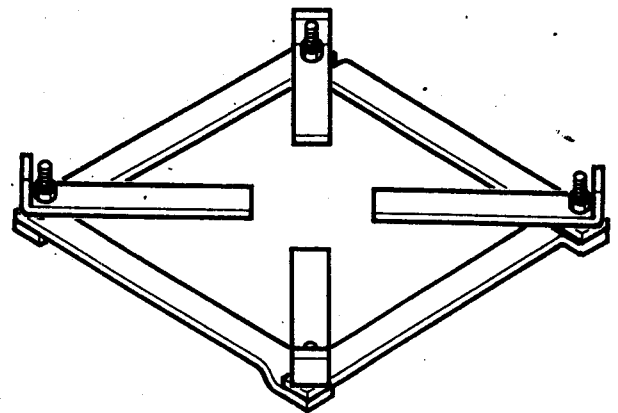

Instruction booklet
Notice de pose et d'entretien
Betriebsanleitung
Follete de instrucciones
Gebruiksaanwijzing
Instruktionshäfte
كتيب التعليمات
Libretto d'istruzioni

Bottom false frame
Contre-châssis de base
Basis-Gegenrahmen
Contramarco de base
Draagstructuur
Basram
هيكل قاعدة التركيب
Controtelaio di base

MADE IN ITALY - COD. 5.171.084.382

19/1/96

VORTICE LIMITED
 Milley Lane - Hare Hatch
 Reading - Berkshire - RG109TH
 Tel. (STD 01734) 404211
 Telefax (STD 01734) 401196
 UNITED KINGDOM

VORTICE FRANCE
 5 Route de Stains - Bâtiment F8
 Port Autonome de Paris
 94387 Bonneuil sur Marne - Cedex
 Tel. (1) 49.80.56.00
 Telefax (1) 49.80.31.78
 FRANCE