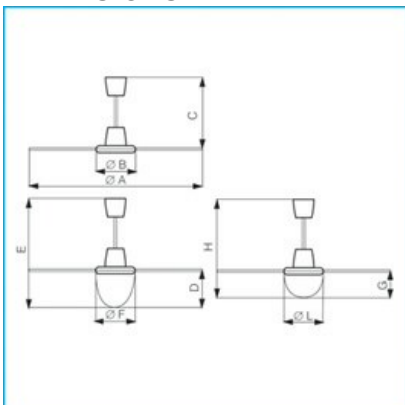

### DIMENSIONS

Etichetta Energetica	NO
Size A (mm)	980
Size B (mm)	298
Size C (mm)	495
Size D (mm)	229
Size E (mm)	724
Size F (mm)	291
Size G (mm)	145
Size H (mm)	640
Size L (mm)	291